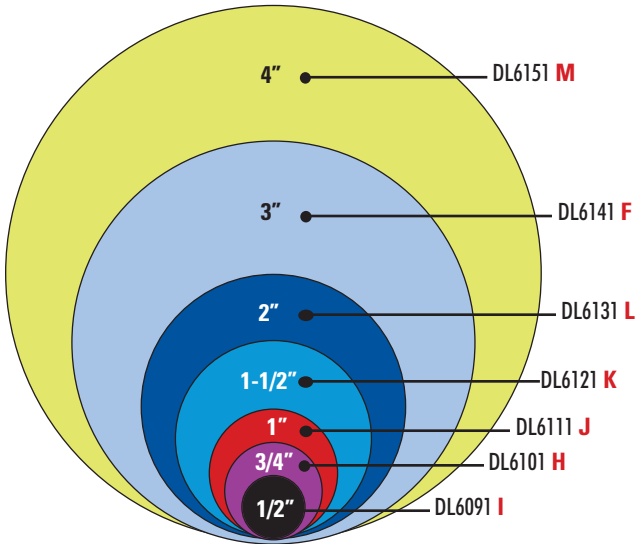

BLANK LABELS

CIRCLES & RECTANGLES

Size	QTY/Roll	Item #
2" x 3"	500	DL6301 F
2" x 4"	500	DL6315 P
2-3/4" x 4"	500	DL6311 M
3" x 5"	500	DL6321 G
4" x 4"	500	DL6345 G
3" x 6"	250	DL6331 F
3" x 9"	250	DL6335 M
3" x 10"	250	DL6341 G
4" x 6"	500	DL6351 E
5" x 7"	500	DL6355 Q